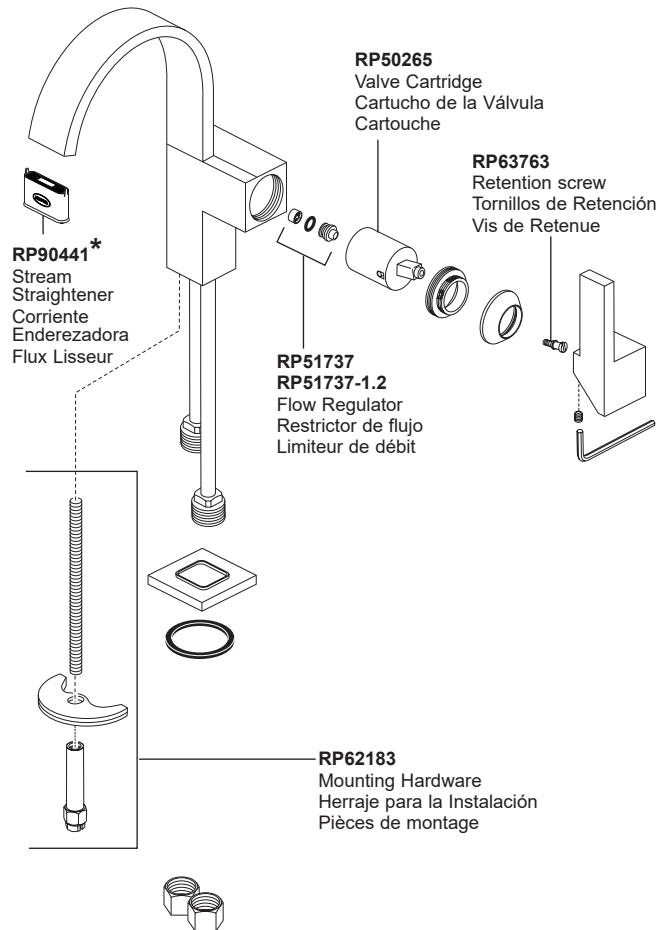

Models/Modelos/Modèles

65080LF-▲

Series/Series/Seria

Siderna®

* Prior to 2016, model did not use a stream straightener.
Component must be replaced once removed. This is not a user-serviceable part.

Antes de 2016, la modelo no usaba un enderezador de flujo.
Debe reemplazar el componente una vez que lo ha retirado.
Esto no es una pieza que puede ser reparada por el usuario.

Avant 2016, le modèle n'utilisait pas de redresseur de flux.
Le composant doit être remplacé une fois qu'il a été enlevé. Il ne peut être réparé.

▲ Specify Finish / Especificque el Acabado / Précisez le Fini